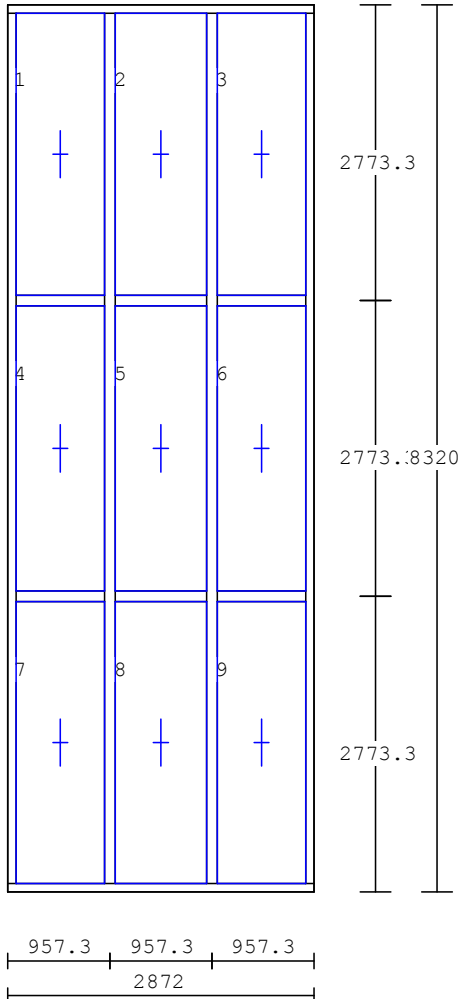

Pol.	množstvo	Popis

10	2.00 ks	9-krídlové okno fixné plastové 6komorové

pevne-zasklievacia drážka
náter : Biela farba
výplň :
4-16-4 izolačné dvojsklo U=1,1
chinchila číra
kovanie: pevný ram
rozmery :2872x8320 mm
alu-parapet 240 mm biely

koncovka k alu-parapetom biela 240

11	485. m obv	

montáž pri výmene okien a dverí

12	485. m obv	

demontáž drevených okien a dverí

13	485. m obv	

omietnutie ostenia maltou
štukovou hladkou