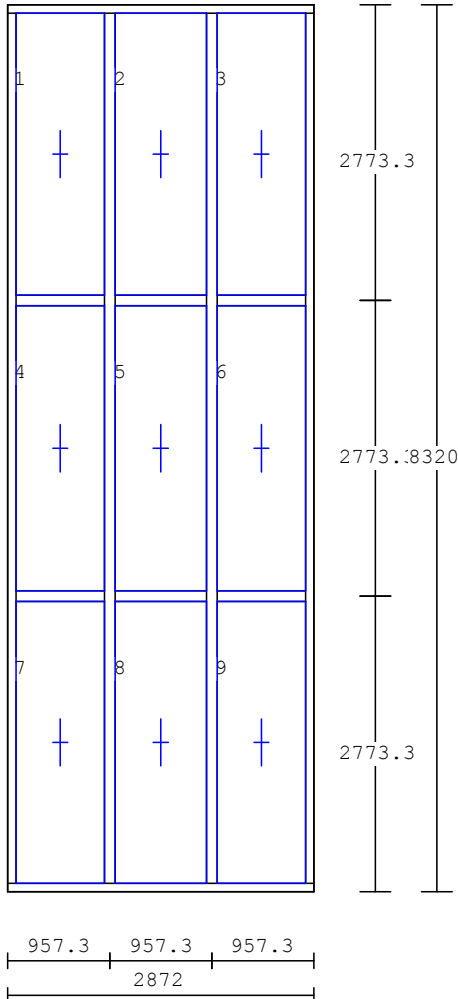

Pol.	množstvo	Popis

10	2.00 ks	9-krídlové okno fixné plastové 6komorové

pevne-zasklievacia drážka
náter : Biela farba
výplň :
4-16-4 izolačné dvojsklo U=1,1
chinchila číra
kovanie: pevný ram
rozmery :2872x8320 mm
alu-parapet 240 mm biely

koncovka k alu-parapetom biela 240

11	485. m obv	

montáž pri výmene okien a dverí

12	485. m obv	

demontáž drevených okien a dverí

13	485. m obv	

omietnutie ostenia maltou
štukovou hladkou