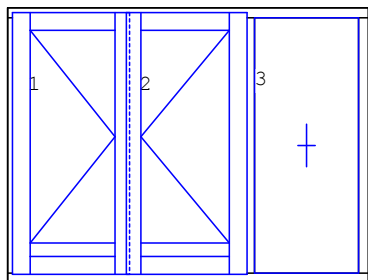

946 946 946
2838

2166
vchodové dvere s prahom
pevne-zasklievacia drážka
náter : Biela farba
výplň :
4-16-4 izolačné dvojsklo U=1,1
kovanie:
Vchodové dvere lavé 2kr.G-TS
Vchodové dvere pravé štulp
pevný ram
rozмеры :2838x2166 mm