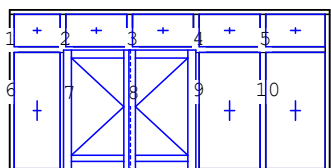

Pol.	množstvo	Popis

8 1.00 ks 10-krídlové vchodové dvere hliníkové

939.1174.1174.1174.1174.6
5638

700
2180 2880
pevne-zasklievacia drážka
vchodové dvere s prahom
náter : Biela farba
výplň :
4-16-4 izolačné dvojsklo U=1,1
kovanie:
pevný ram
Vchodové dvere lavé 2kr.G-TS
Vchodové dvere pravé štulp
rozмеры :5638x2880 mm

9 2.00 ks 3-krídlové vchodové dvere plastové